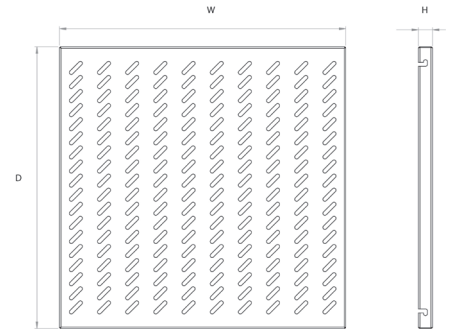

## 19" Fixed Shelf

### Technical Features

Material: 1.0 mm steel  
 Maximum Static Load: 50 kg  
 Finish: Electrostatic powder paint

### 19" Fixed Shelf - RAL 9005 Black

H (U)	D (mm)	W (mm)	Rack depth (mm)	Weight (kg)	Part No.	EAN Code
1U	345	482	600	1.22	SF1F45B	8698800001147
1U	525	482	800	1.83	SF1F65B	8698800001161
1U	700	482	1000	2.44	SF1F85B	8698800001185
1U	900	482	1200	3.05	SF1F15B	8698800001208

### 19" Fixed Shelf - RAL 7035 Light Grey

H (U)	D (mm)	W (mm)	Rack depth (mm)	Weight (kg)	Part No.	EAN Code
1U	345	482	600	1.22	SF1F45G	8698800001130
1U	525	482	800	1.83	SF1F65G	8698800001154
1U	700	482	1000	2.44	SF1F85G	8698800001178
1U	900	482	1200	3.05	SF1F15G	8698800001192